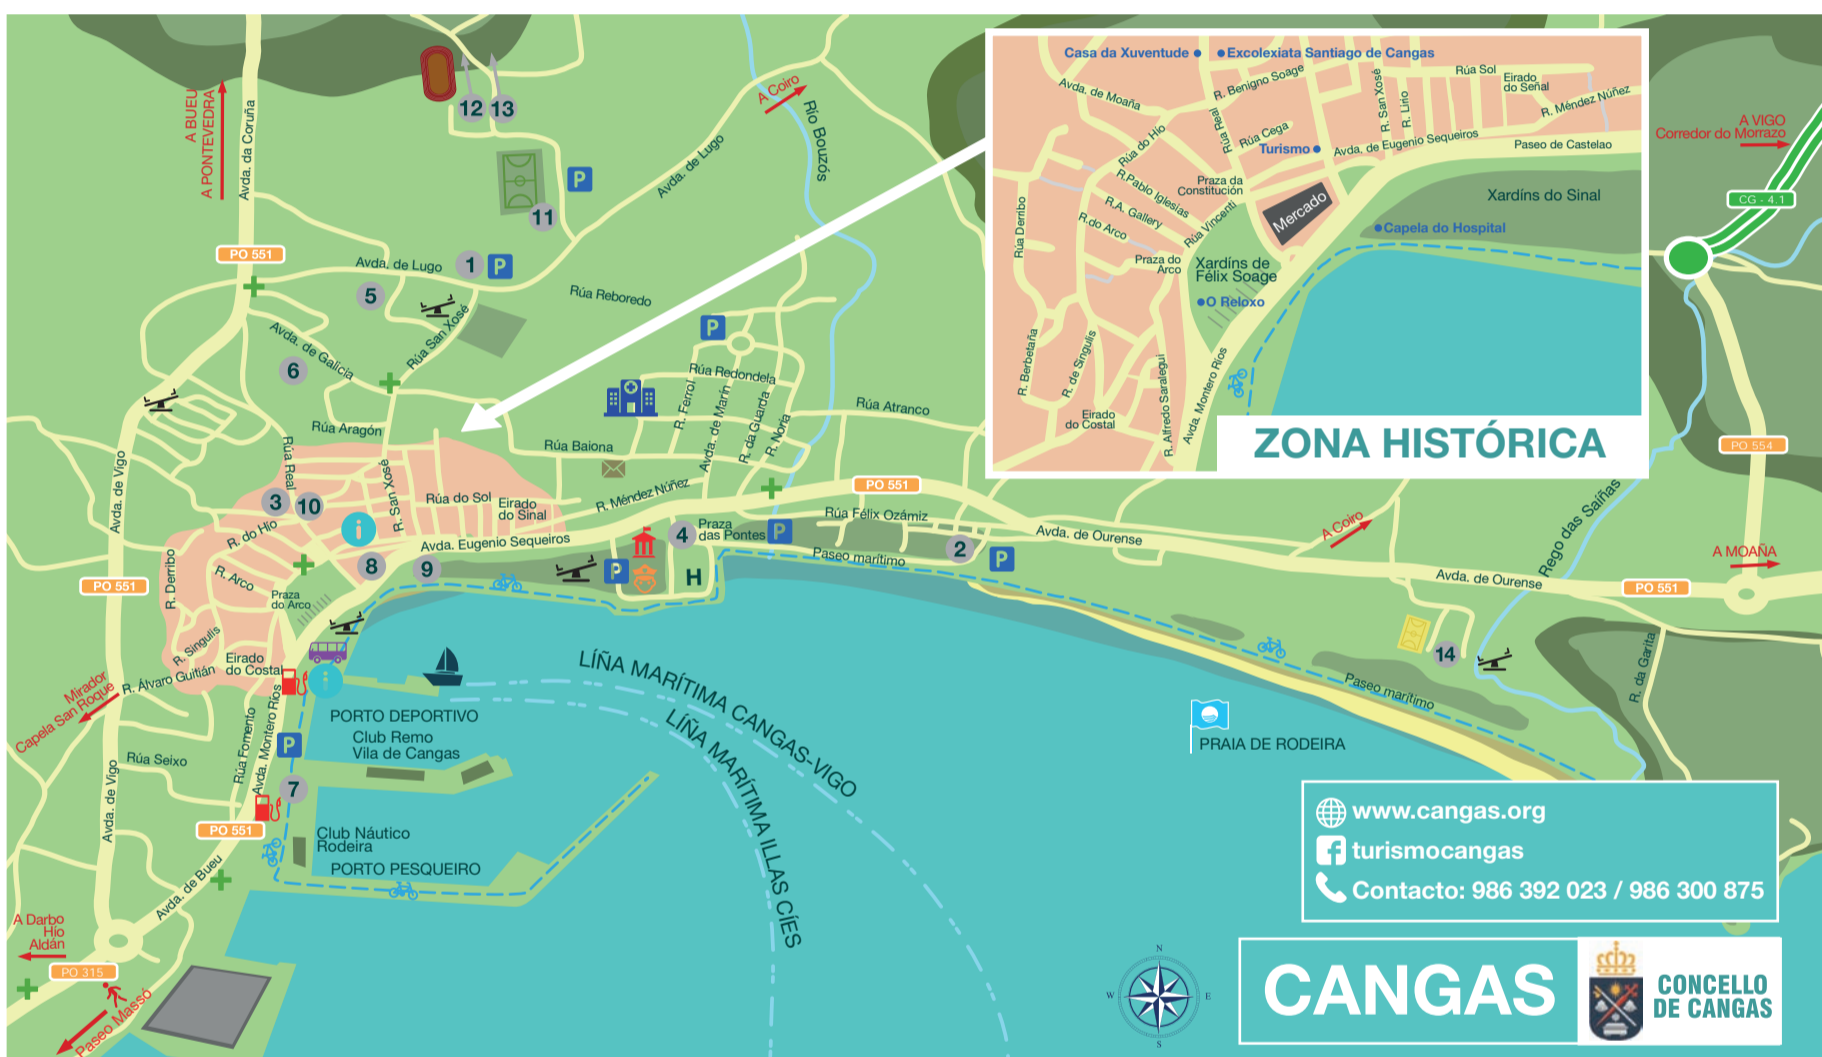

Parque Nacional Marítimo Terrestre das Illas Atlánticas de Galicia

Parque Nacional Marítimo Terrestre das Illas Atlánticas de Galicia

Mapa editado por:

 Federación de Comerciantes e Industriais do Morrazo
ABANCA

LEDA

- Concello
- Centro de Saúde
- Policía Local
- Oficina de Turismo
- Terminal marítima
- Estación de Autobuses
- Aparcadoiros
- Gasolineira
- Parque infantil
- Correos
- Farmacia
- Zona Histórica

- Auditorio Municipal 1
- Casa da Cultura/Biblioteca 2
- Casa da Xuventude 3
- Centro Social 4
- Centro de Benestar Social 5
- Xulgados 6
- Confraría de pescadores/Lonxa 7
- Mercado 8
- Capela do Hospital 9
- Excolexiata de Santiago de Cangas 10
- Campo de fútbol 11
- Pistas de atletismo 12
- Piscina Municipal 13
- Complexo Deportivo de Rodeira 14