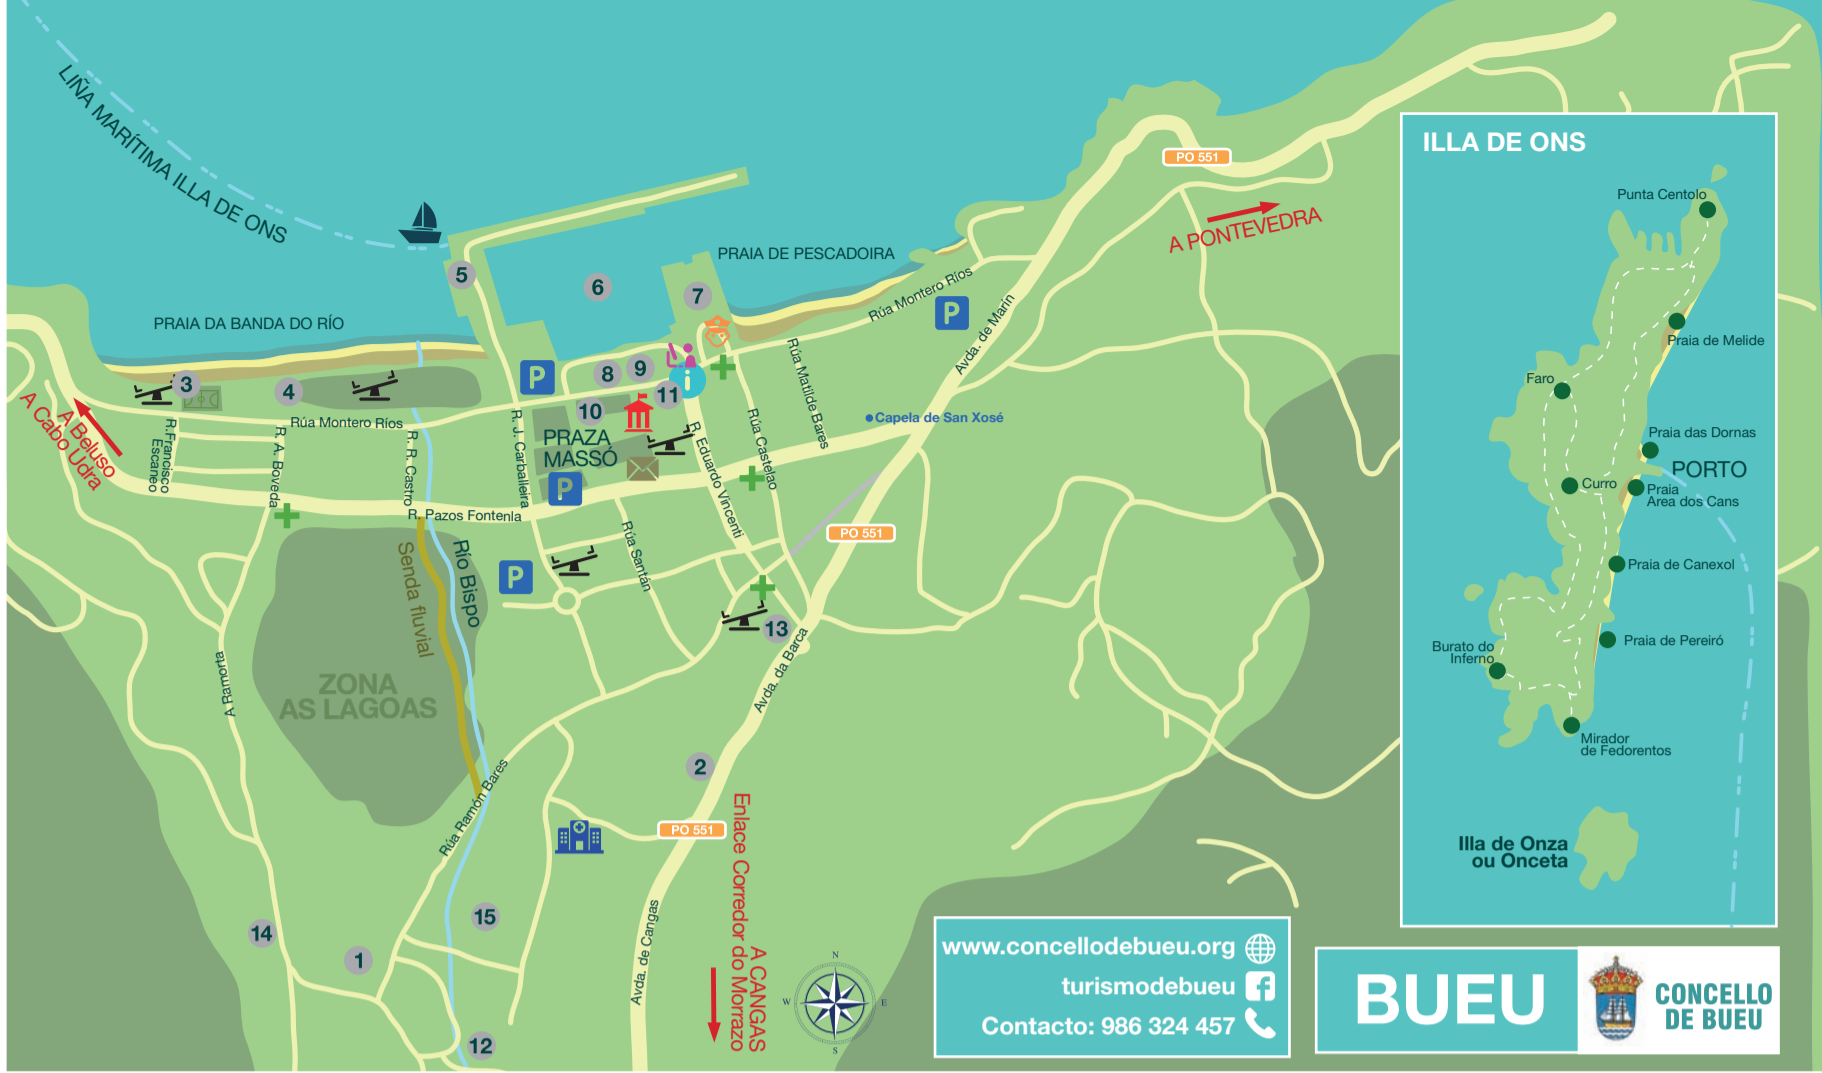

Parque Nacional Marítimo Terrestre das Illas Atlánticas de Galicia

Parque Nacional Marítimo Terrestre das Illas Atlánticas de Galicia

Mapa editado por:

 Federación de Comerciantes e Industriais do Morrazo
ABANCA

- Igrexa de Bueu 1
- Casa dos Picos 2
- Pista polideportiva 3
- Carpintería de ribeira 4
- Nave de redeiras 5
- Porto 6
- Lonxa 7
- Centro Social do Mar 8
- Mercado 9
- Museo Massó 10
- Sala Expo. Amalia Dguez. Búa 11
- Campo de fútbol 12
- Biblioteca 13
- Casa da Música 14
- Pavillón de deportes 15

LEDA

- Concello
- Centro de Saúde
- Policía Local
- Oficina de Turismo
- Terminal marítima
- Estación de Autobuses
- Aparcadoiros
- Gasolineira
- Parque infantil
- Correos
- Farmacia
- Zona Histórica

- Auditorio Municipal 1
- Casa da Cultura/Biblioteca 2
- Casa da Xuventude 3
- Centro Social 4
- Centro de Benestar Social 5
- Xulgados 6
- Confraría de pescadores/Lonxa 7
- Mercado 8
- Capela do Hospital 9
- Excolexiata de Santiago de Cangas 10
- Campo de fútbol 11
- Pistas de atletismo 12
- Piscina Municipal 13
- Complexo Deportivo de Rodeira 14

LEDA

- Concello
- Centro de Saúde
- Policía Local
- Oficina de Turismo
- Terminal marítima
- Aparcadoiros
- Gasolineira
- Parque infantil
- Correos
- Farmacia

- Igrexa do Carne 1
- Capela de San Bartolomeu 2
- Mercado 3
- Confraría de pescadores 4
- Carpintería de ribeira 5
- Lonxa 6
- C. Sociocultural Daniel Castelao 7
- Casa da Xuventude 8
- Museo das Carreiras 9
- Piscina Municipal 10
- Campos de fútbol 7 11
- Pista de atletismo 12
- Pavillón de deportes 13
- Trañas 14